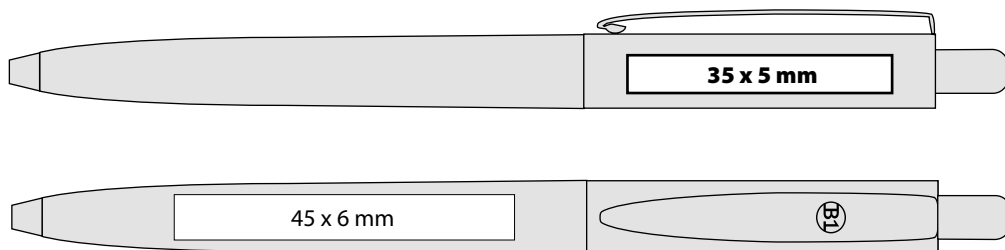

IT

Business – la linea classica della testina in acciaio e del serbatoio in plastica, la rendono una penna intramontabile nella collezione B1, per quelli che apprezzano la tradizione.