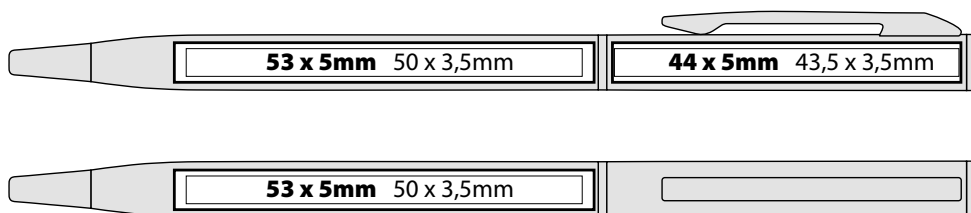

Make a good deal

EN

Slim – simple, universal, and durable – the assumptions that were adopted at its design stage. However, its functionality is the key differentiator. In this world ergonomics rules.

PL

Slim – prosty, uniwersalny i wytrzymały – to założenia które przyjęto na etapie projektowania. Jednak funkcjonalność to jego główny wyróżnik. Doskonale sprawdza się w biznesie kierowanym do kobiet oraz tym, w którym wewnętrzna komunikacja opiera się na wykorzystaniu nowych technologii. W tym świecie rządzi miniaturyzacja i ergonomia.

RU

Slim – простой, универсальный и долговечный – это предположения, которые были приняты на стадии проектирования. Тем не менее, ключевым элементом является функциональность. Идеально подходит для бизнеса направленного женщинам, а также в таком в котором внутренняя коммуникация основана на использовании новых технологий. В этом мире правят миниатюризация и эргономия.

IT

Slim – semplicità, versatilità e resistenza – i presupposti adottati in fase di progettazione. Tuttavia, la funzionalità sia l'elemento chiave di sua differenziazione. Perfetto per business rivolto alle donne e ai quelli in cui la comunicazione interna è basata sull'uso delle nuove tecnologie. In questo mondo comanda la miniaturizzazione ed ergonomia.

Laser

Print