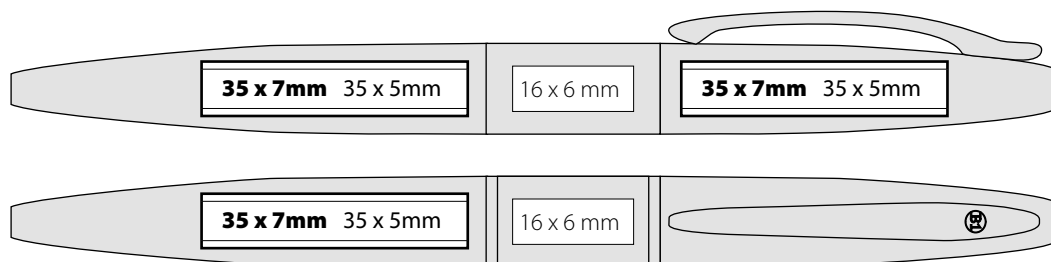

Make a good deal

EN

Streetracer – smooth line makes Streetracer emphasize the dynamic and evolving nature of the brand. Simple, classic accessories, a black lacquered clip made of high-quality materials, harmoniously balance and complement its modern style. Available at an intensive palette of colours.

PL

Streetracer – płynna linia sprawia, że Streetracer podkreśla dynamiczny i rozwojowy charakter marki. Proste, klasyczne dodatki, lakierowany klips wykonany w czerni z doskonałej jakości materiałów harmonijnie równoważą i dopełniają jego nowoczesny styl. Dostępny w paletce barw o intensywnym nasyceniu kolorów.

RU

Streetracer – плавные линии Streetracer'a подчёркивают динамичный и развивающийся характер бренда. Простые, классические добавки, покрытый чёрным лаком клип сделаны из качественных материалов, гармонично балансируют и дополняют его современный стиль. Доступная в палитре интенсивно насыщенных цветов.

IT

Streetracer – la linea armoniosa della Streetracer evidenzia la natura dinamica ed evolutiva del marchio. Gli accessori semplici e classici, i clip laccati, realizzati in nero con dei materiali di alta qualità, armoniosamente bilanciano e completano il suo stile moderno. Disponibile in una gamma dei colori con una saturazione intensa.