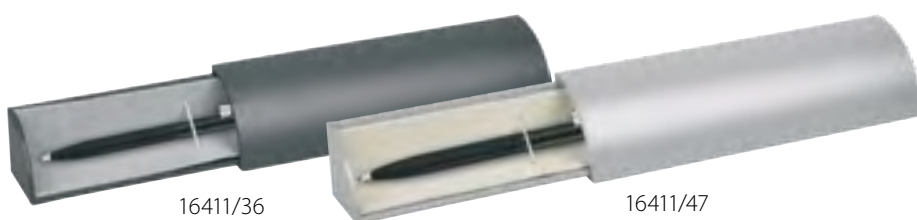

Perfect pen for B2B sector.

PL

Clicker – prosta klasyczna linia oraz wysoka jakość produktu zapewnia stałą atrakcyjność niezależnie od zmieniających się trendów w designie.

Oferowany w paletcie kolorystycznej opartej na barwach kamieni szlachetnych: szafirowym, rubinowym i perłowo-czarnym podkreśla wiarygodność, stabilność oraz profesjonalizm firmy wykorzystującej go do promocji własnej marki. Doskonale sprawdza się w branżach B2B.

RU

Clicker – простая классическая линия и высокое качество обеспечивает неизменную привлекательность независимо от постоянно меняющихся тенденции в дизайне.

Предлагаемая в палитре цветов основанной на цветах драгоценных камней: сапфир, рубин и жемчужно-белый подчёркивает надёжность, стабильность и профессионализм компании, используя её для продвижения собственного бренда. Она идеально подходит для контактов B2B.

IT

Clicker – la linea semplice e classica, e l'alta qualità del prodotto, garantiscono la sua attrattività costante, indipendentemente dalle tendenze in continua evoluzione nel design.

Offerto in una gamma dei colori basata sui colori delle pietre preziose: zaffiro, rubino e nero-perlacee, risalta l'affidabilità, la stabilità e la professionalità dell'azienda che lo usa per promuovere il proprio marchio. È perfetto per settore B2B.

Featured cases | Rekomendowane etui | Рекомендуемые случаи | caso in vetrina