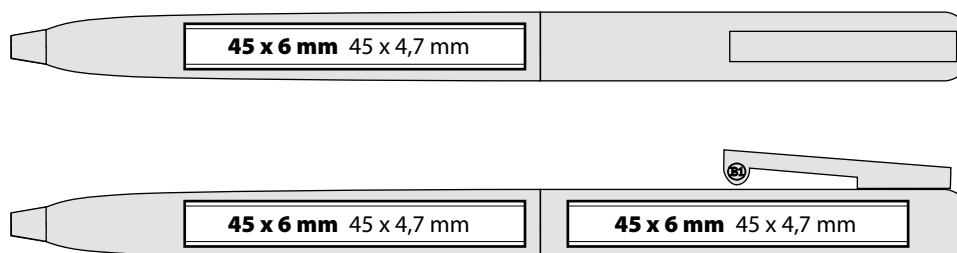

Perfect pen for B2B sector.

PL

Clicker – prosta klasyczna linia oraz wysoka jakość produktu zapewnia stałą atrakcyjność niezależnie od zmieniających się trendów w designie.

Oferowany w paletcie kolorystycznej opartej na barwach kamieni szlachetnych: szafirowym, rubinowym i perłowo-czarnym podkreśla wiarygodność, stabilność oraz profesjonalizm firmy wykorzystującej go do promocji własnej marki. Doskonale sprawdza się w branżach B2B.

RU

Clicker – простая классическая линия и высокое качество обеспечивает неизменную привлекательность независимо от постоянно меняющихся тенденции в дизайне.

Предлагаемая в палитре цветов основанной на цветах драгоценных камней: сапфир, рубин и жемчужно-белый подчёркивает надёжность, стабильность и профессионализм компании, используя её для продвижения собственного бренда. Она идеально подходит для контактов B2B.

IT

Clicker – la linea semplice e classica, e l'alta qualità del prodotto, garantiscono la sua attrattività costante, indipendentemente dalle tendenze in continua evoluzione nel design.

Offerto in una gamma dei colori basata sui colori delle pietre preziose: zaffiro, rubino e nero-perlacee, risalta l'affidabilità, la stabilità e la professionalità dell'azienda che lo usa per promuovere il proprio marchio. È perfetto per settore B2B.

Featured cases | Rekomendowane etui | Рекомендуемые случаи | caso in vetrina