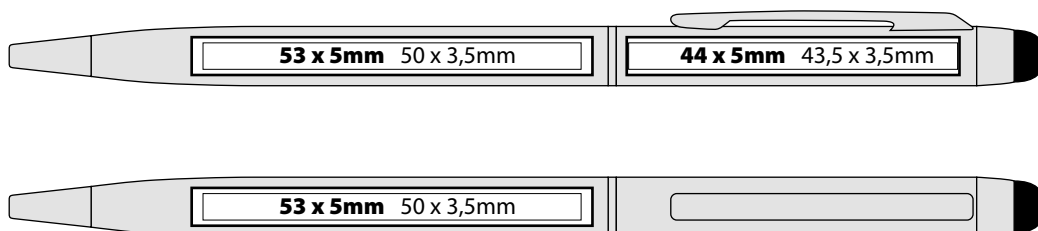

Make a good deal

EN

Following the latest trends B1 present the new generation of bifunctional pen to use with mobile devices with touch screens, smartphones, tablet and traditional way. **TouchWriter** can be used to click down to the very last pixel, to take electronic notes form one side and for the other side to the paper writing.

PL

B1 prezentuje dwufunkcyjny długopis nowej generacji - **TouchWriter**. Z jednej strony tradycyjny długopis, z drugiej precyzyjne narzędzie pozwalające na efektywną i szybką pracę na wszystkich urządzeniach mobilnych, smartfonach, tabletach wyposażonych w ekran dotykowy.

RU

Следуя последним тенденциям, B1 представляет новое многофункциональное решение. Ручки **TouchWriter** можно использовать как традиционным способом – для письма, так и для создания электронных заметок на мобильных устройствах. TouchWriter позволяет работать с сенсорными экранами с точностью до пиксела.

IT

Secondo le ultime tendenze, B1 presenta una nuova generazione di prodotti a duplice funzione - **TouchWriter**. Da un lato la penna tradizionale, d'altra parte strumento preciso per lavorare in modo efficiente e veloce con dispositivi mobili, smartphone o tablet dotati di touch screen.

Laser

Print