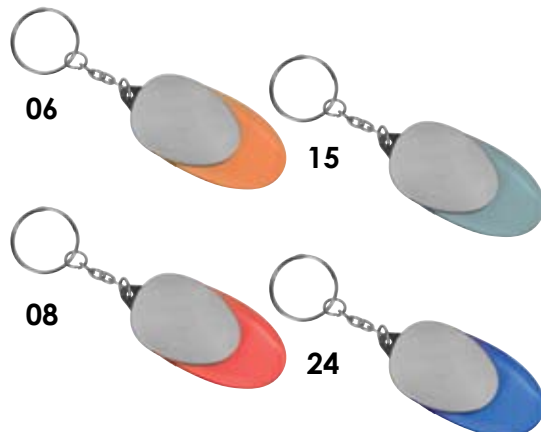

15

14006/...
Брелок-фонарик «Квадрат»
3,8x3,8x1 см
ПЛАСТИК
ТАМПОПЕЧАТЬ