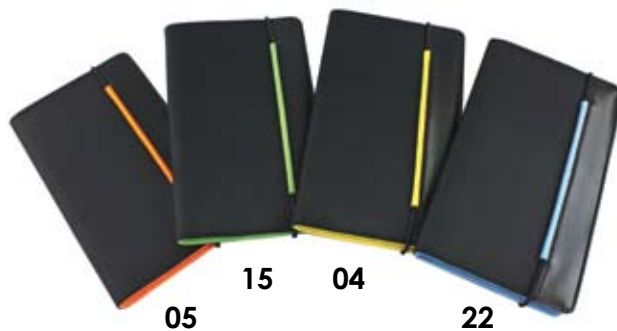

**Папка А5 «Classic»**

17,5x23x1,7 см

искусственная кожа  
шелкография

**9003/...**  
**Визитница (96 визиток)**  
12x20 см  
искусственная кожа  
шелкография

**9004/...**  
**Визитница (128 визиток)**  
12x26,3 см  
искусственная кожа  
шелкография

**9005/...**  
**Визитница (34 визитки)**  
12x8 см  
искусственная кожа  
шелкография

**9001/...**  
**Визитница (96 визиток)**  
 20x12 см  
 искусственная кожа  
 шелкография

24

35

**9216/...**  
**Визитница (60 визиток)**  
 19,8x12x2 см  
 текстиль  
 шелкография