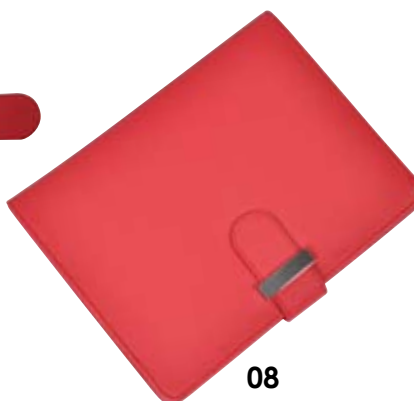

08

18017/...

New

Папка А5 «Classic»

17,5x23x1,7 см

искусственная кожа
шелкография