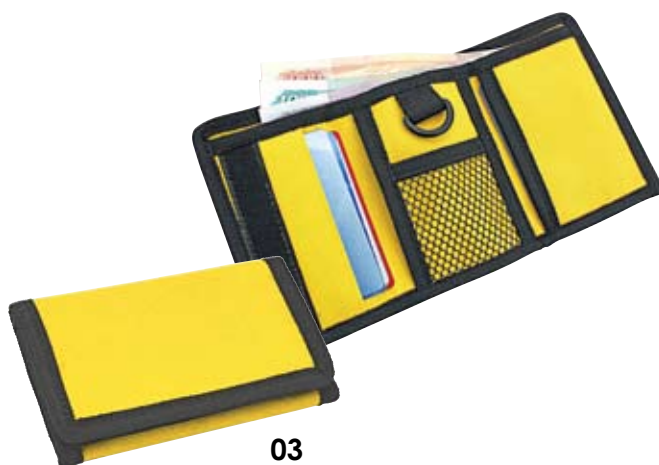

08

24

35

349932/...

Ключница

11x7,5x1 см
полиэстер 600D
шелкография

03

25

18

08

8429/...

Кошелек «Smart»

8x12,5x1 см
полиэстер 600D
шелкография

25

18

08

03

8422/...

Кошелек на запястье «Ronda»

27x7x0,4 см
полиэстер 420D
шелкография

Если Вы свободны и динамичны, любите активно отдыхать и путешествовать, импровизируете и экспериментируете во всем, то этот аксессуар именно для Вас. С подкупающей своей простотой и функциональностью кошелек, закрепляющийся с помощью липучки на запястье, станет вашим вечным спутником в пути. Очень практичная и замысловатая техника исполнения кошелька порадует ни одну тысячу владельцев, стремящихся к повышению роли гармонии, свободы и драйва.