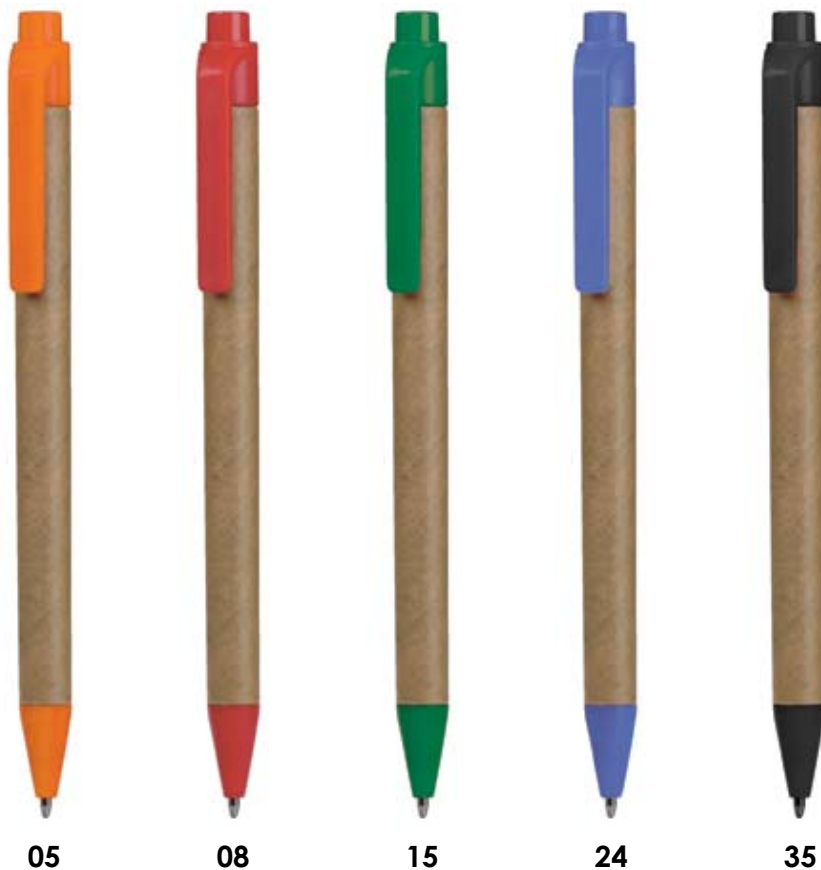

Есть такое правило: встал поутру, умылся, привел себя в порядок — и сразу же приведи в порядок свою планету.

Антуан де Сент-Экзюпери
«Маленький Принц»

Казалось бы, в нашем современном рекламно-сувенирном сообществе трудно чем-нибудь удивить публику. Но! Уже сейчас Вам представится возможность окунуться в мир, где продукция с образами давно знакомых сувениров способна не только удивить, но и порадовать.

Думаем, что уже по названию этого раздела, Вы понимаете, о какой продукции мы хотим Вам поведать. Это именно те сувениры, которым безоговорочно можно присвоить звание «сувениры

Green Touch
17702/..

Материал корпуса: картон (рециклированная бумага)