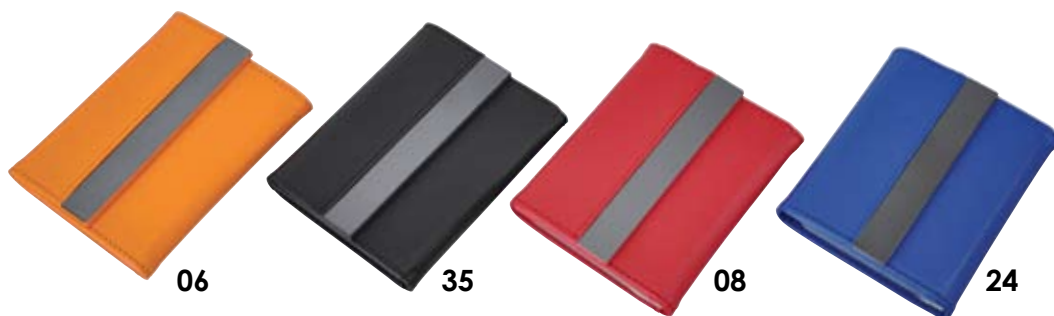

18010/...

Футляр для карт; 20 кармашков

10,7x8,5x1,8 см

искусственная кожа, металл

лазерная гравировка

9218/...

**Футляр для пластиковых карт,
визиток, карт памяти и SIM-карт**

7x10,3x1,2 см

искусственная кожа

шелкография