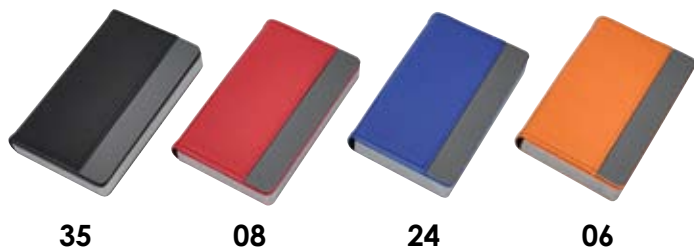

8744 **New**
Визитница «Flower»
9,7х6,5х1,5 см
металл, ПВХ
лазерная гравировка

8745 **New**
Визитница «Birch»
9,7х6,3х1,4 см
металл, ПВХ
лазерная гравировка

35

08

24

06