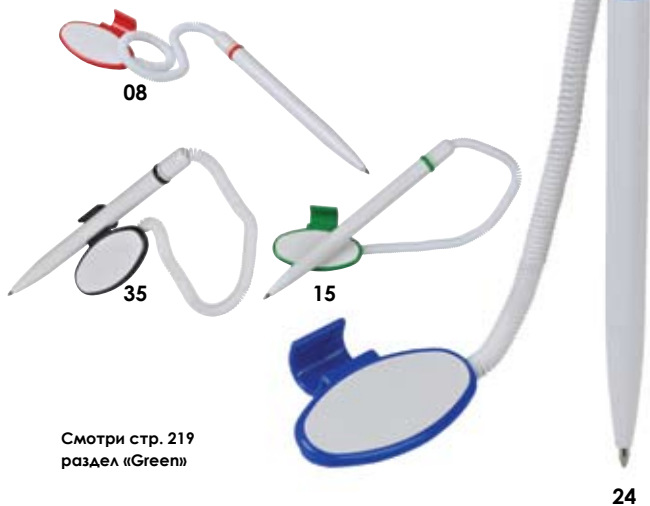

FOX SAFE TOUCH
058ST/..