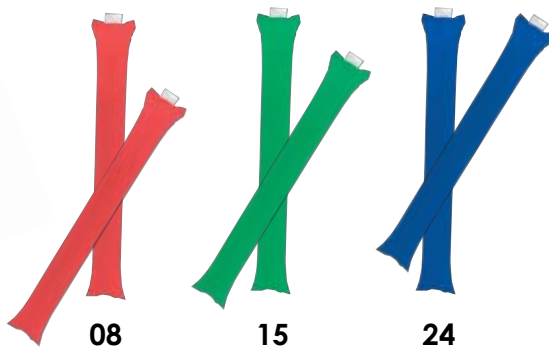

**7220/...**  
**Летающая тарелка**  
 D=22 см; H=2,7 см  
 пластик  
 шелкография

**14307/...**  
**Промо-вееер**  
 32x18x0,25 см  
 пластик  
 шелкография

01

**349075/...**  
**Палки-стучалки надувные «Оле-Оле»**  
 60x10 см  
 ПВХ  
 шелкография