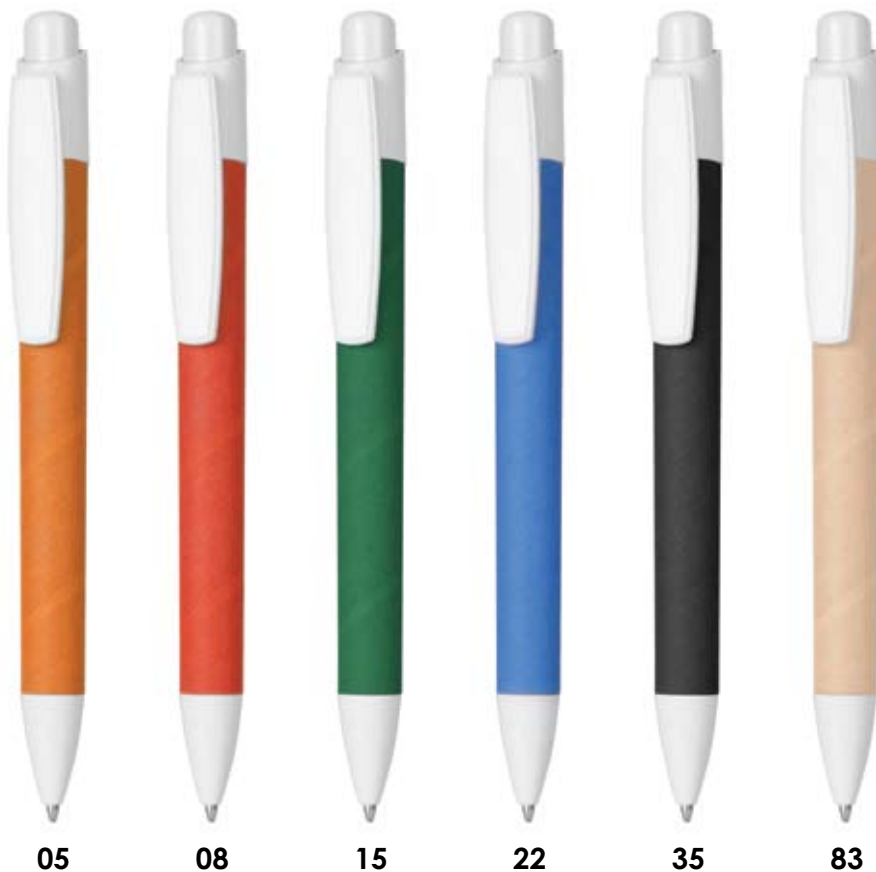

будущего», «сувениры нового поколения». И ни на секунду не сомневаемся, что они будут пользоваться авторитетом у специалистов российского сувенирного единства.

Богатый опыт прошлых лет позволяет нам сегодня воплотить интересные, и, что самое главное, нестандартные идеи и оригинальные решения в области экологической тематики. Эти сувениры созданы для современного мира, для современного человека. И тенденция их развития такова, что они не отступят ни перед чем, а, наоборот, с их возможностями и достоинствами они позволят людям пересмотреть взгляды на себя и собственную жизнь.

Мы предлагаем Вам познакомиться с новинками из раздела «Green» не только заочно по фотографиям и описанию в каталоге, но и через наших специалистов. Они с удовольствием проконсультируют Вас и помогут подобрать нужный сувенир к абсолютно любому мероприятию.

Каждый из Вас творец, преобразователь культуры.

И мы уважаем Ваш выбор!

Eco Touch
17704/..

Материал корпуса: картон (рециклированная бумага)