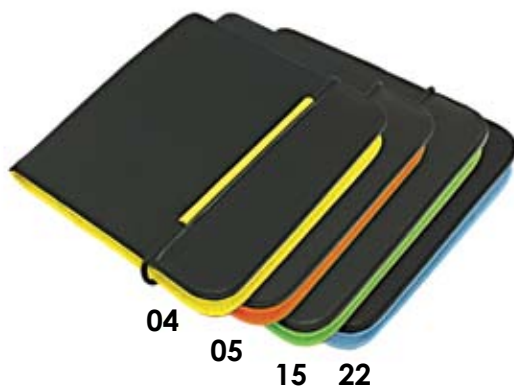

4702
CD-холдер для 24 дисков
D=15,3 см; H=2,7 см
металл
лазерная гравировка

04
05
15 22