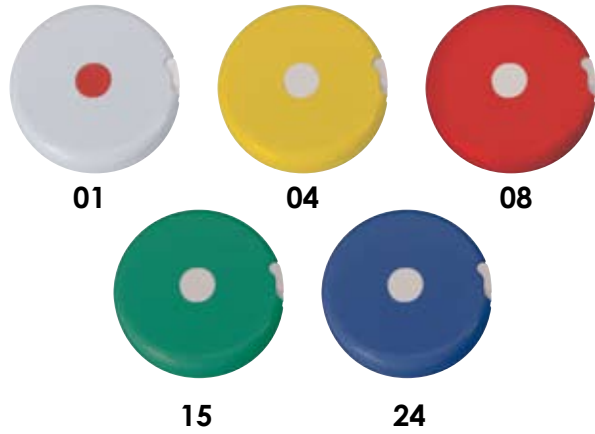

7313/...
Рулетка «Кнопка» (1,5 м)
D=5 см; H=1,2 см
ПЛАСТИК
ТАМПОПЕЧАТЬ