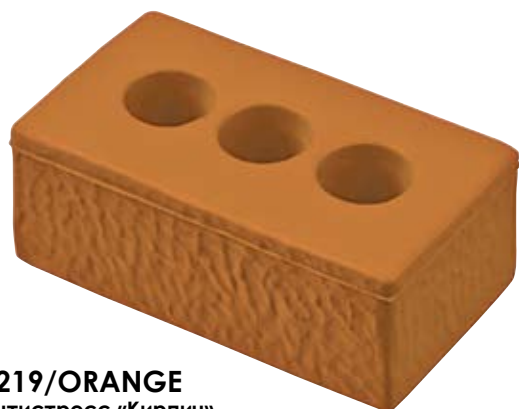

7219/ORANGE
Антистресс «Кирпич»
9,3x5x3,6 см
вспененный каучук
тампопечать