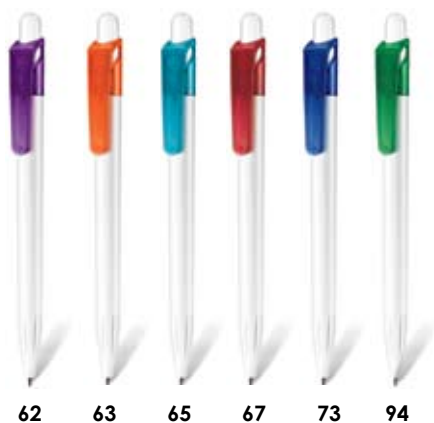

**SYMPHONY**  
276/..

62 63 65 67 73 94

**SYMPHONY FROST**  
278F/..

62 63 65 67 73 94

*Lecce Pen Europe*

**TWISTY**  
176/..

01 03 08 10 15 25 35

**X-1**  
212/..