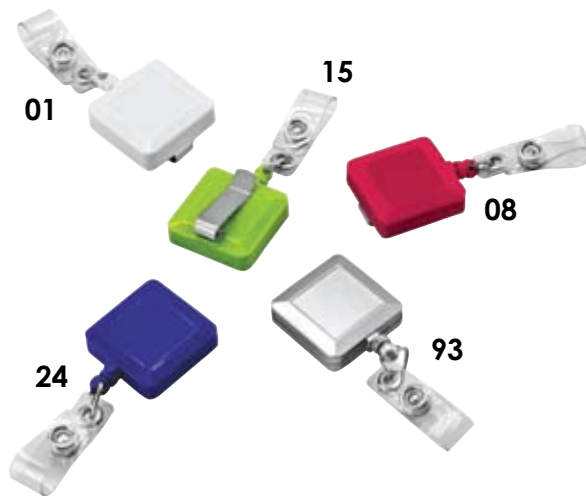

01

08

24

**343227/...**  
**Магнит**  
 D=5,5 см  
 текстиль  
 тампопечать

01

08

**343698/...**  
**Магнит «Звезда»**  
 D=5,5 см  
 текстиль  
 шелкография

**7118/...**  
**Держатель для бейджа, магнитной карты**  
 3,2х3,2х0,8 см,  
 длина шнура 90 см  
 пластик  
 тампопечать