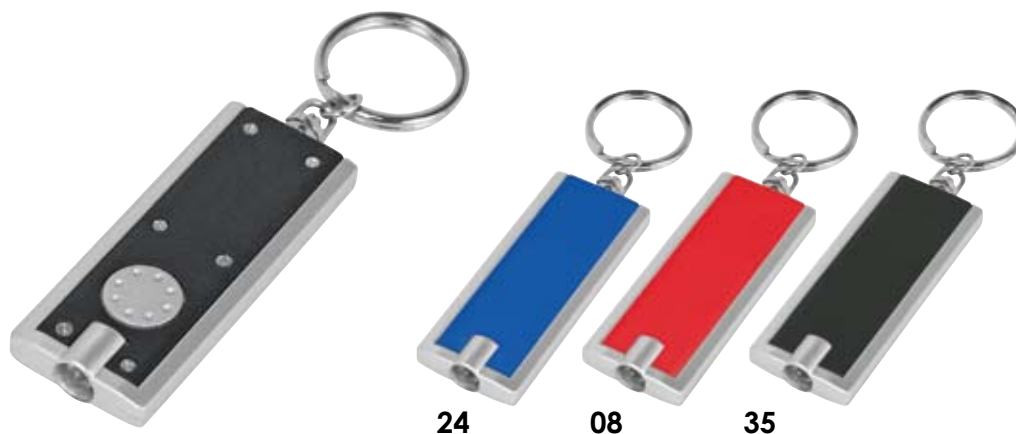

7412/...
Брелок-фонарик со светодиодом
6x2,3x1 см
ПЛАСТИК
ТАМПОПЕЧАТЬ