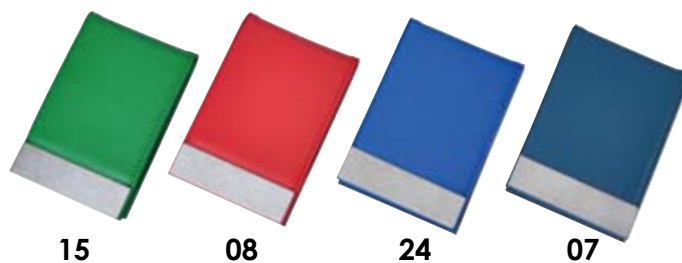

17107

**Набор маникюрный (5 предметов)
с зеркалом**
7x8x1,9 см
металл
лазерная гравировка