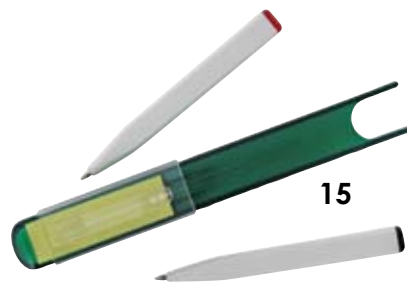

14305/...

24

Футляр с двумя авторучками и листиками

для записи post-it

15,1x2,1x1,9 см

пластик

тампопечать

15

08

25

08

01

15

04

7119/...

Авторучка с фонариком на карабине

7,5x4,3x0,8 см

пластик

тампопечать

343809/...

Набор «Нейр»: две цветные шариковые ручки, карандаш и маркер

13x1,2x5,2 см

пластик

тампопечать

08

15

24