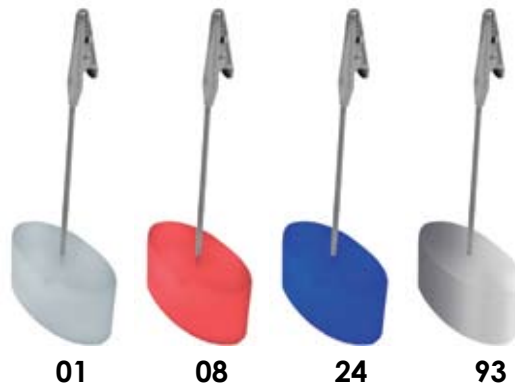

7303
Брелок-рулетка «Грузовик» (1 м)
5,7x4x1,2 см
пластик
тампопечать

01 08 24 93