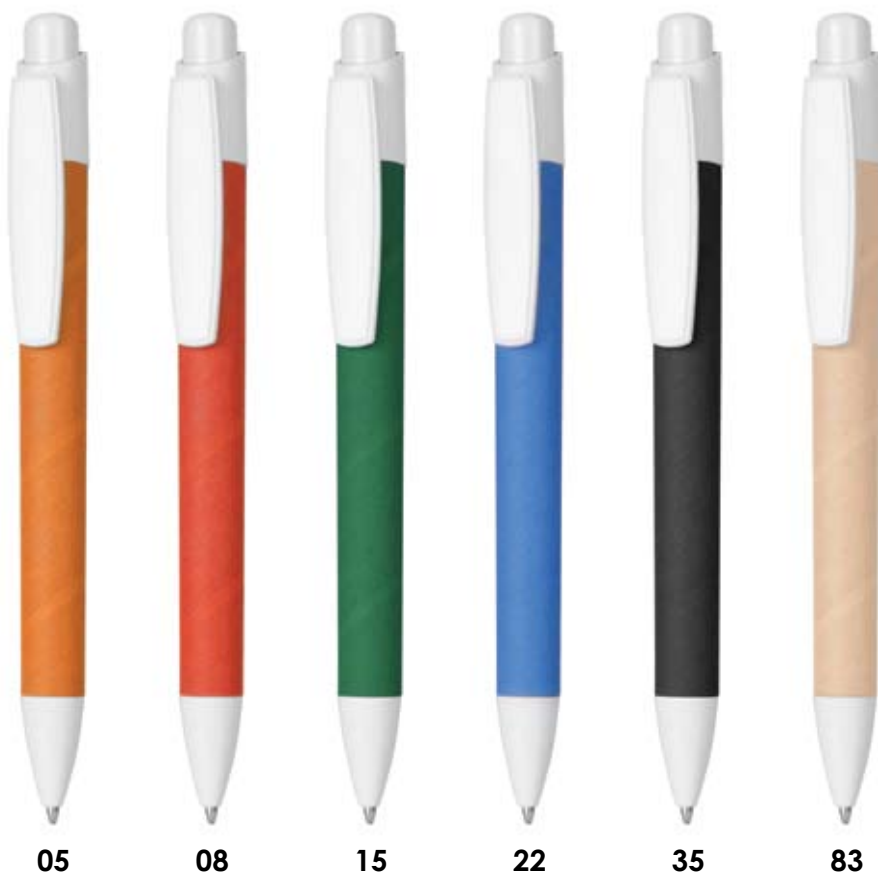

будущего», «сувениры нового поколения». И ни на секунду не сомневаемся, что они будут пользоваться авторитетом у специалистов российского сувенирного единства.

Богатый опыт прошлых лет позволяет нам сегодня воплотить интересные, и, что самое главное, нестандартные идеи и оригинальные решения в области экологической тематики. Эти сувениры созданы для современного мира, для современного человека. И тенденция их развития такова, что они не отступят ни перед чем, а, наоборот, с их возможностями и достоинствами они позволят людям пересмотреть взгляды на себя и собственную жизнь.

Мы предлагаем Вам познакомиться с новинками из раздела «Green» не только заочно по фотографиям и описанию в каталоге, но и через наших специалистов. Они с удовольствием проконсультируют Вас и помогут подобрать нужный сувенир к абсолютно любому мероприятию.

Каждый из Вас творец, преобразователь культуры.

И мы уважаем Ваш выбор!

Eco Touch
17704/..

Материал корпуса: картон (рециклированная бумага)