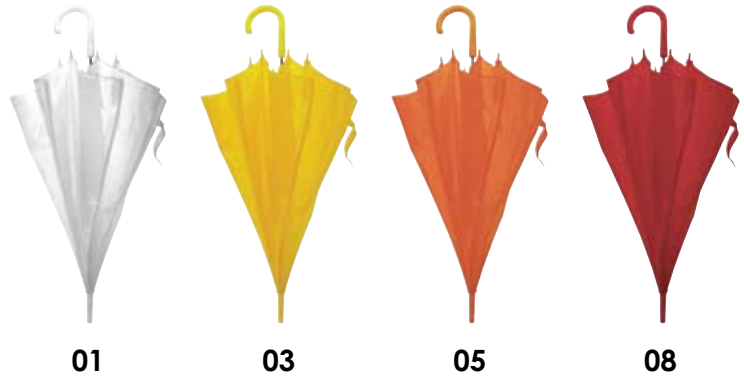

7426/...
Зонт-трость с деревянной ручкой
(полуавтомат)
D=103 см
нейлон
шелкография