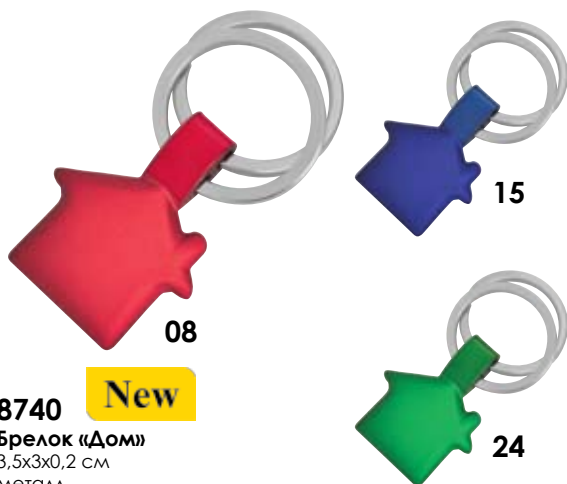

8740 **New**
Брелок «Дом»
3,5x3x0,2 см
металл
лазерная гравировка

15

24