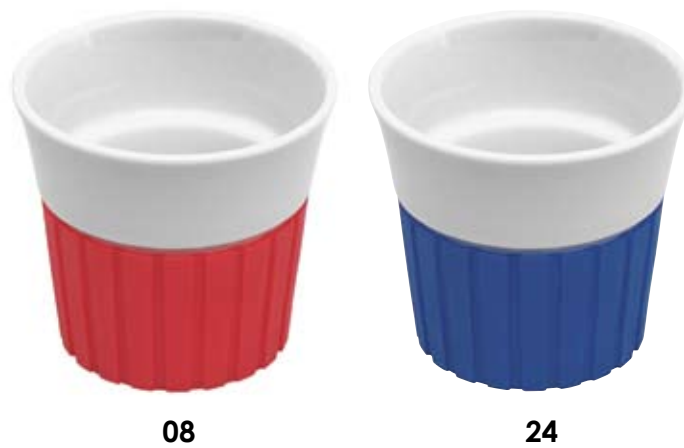

**5801**  
Кружка  
D=7,8 см; H=9 см; 300 мл  
металл  
лазерная гравировка

**9403/...**

**Кружка**

D=8 см; H=9,3 см; 300 мл  
фарфор  
деколь, тампопечать

**13613/...**

**Чашка с силиконовой вставкой**

D=10 см; H=9 см; 330 мл  
фарфор, силикон  
деколь, тампопечать