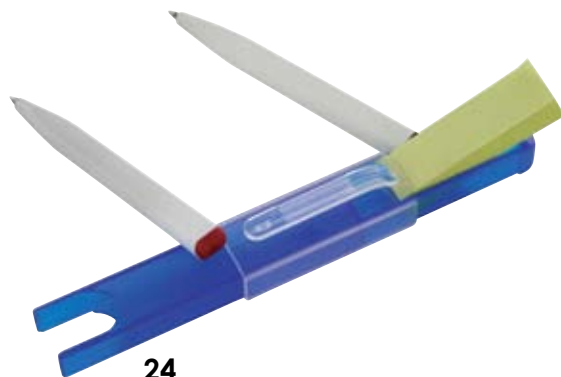

08 24 93

01

**343453/...**  
**Мемо-холдер с фоторамкой на магните**  
 5,2x13,5x4,8 см  
 пластик, металл  
 лазерная гравировка

08

24

01

14305/...

24