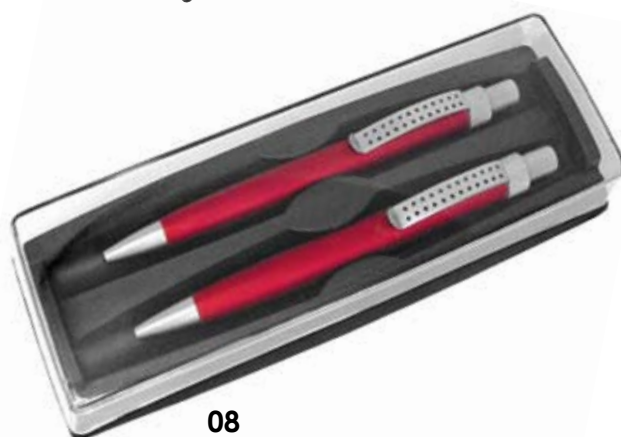

**ручка и карандаш:** металл, пластик  
лазерная гравировка, тампопечать

**футляр:** пластик  
16,5x5,5x2,5 см

тампопечать,  
изготовление шильда, лазерная гравировка

35

27

16

15

08