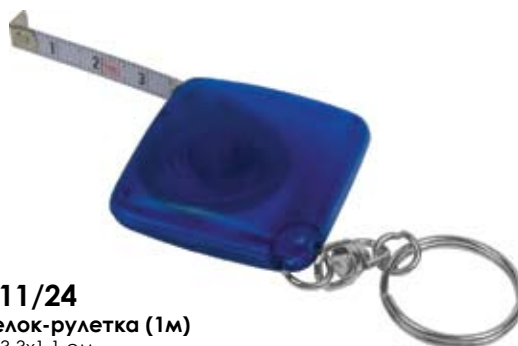

7311/24
Брелок-рулетка (1м)
3,3x3,3x1,1 см
пластик
тампопечать