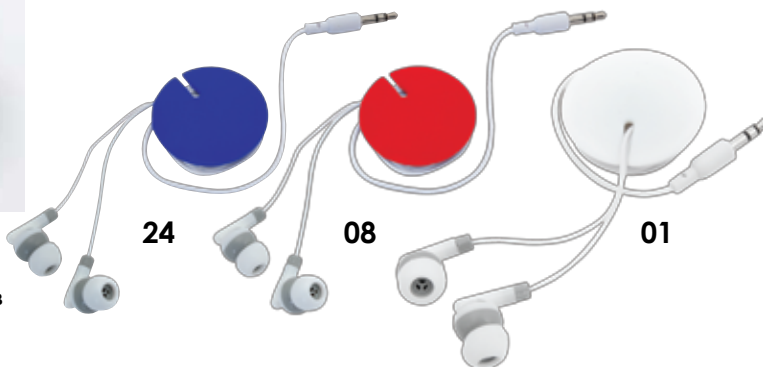

24

08

01

343705/...

Устройство для скручивания наушников с креплением на магните

(наушники в комплект не входят)

1,2 см, D=4,2 см

пластик

тампопечать