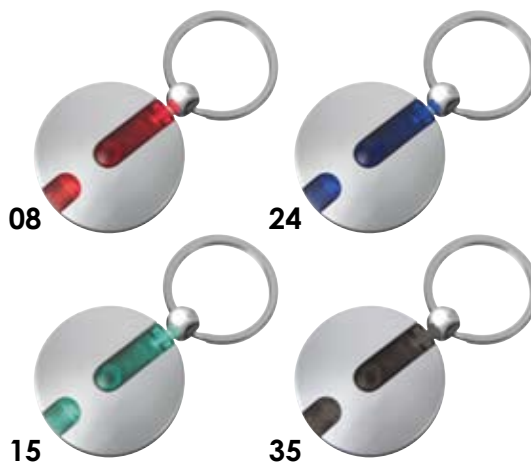

14008/...
Брелок-фонарик «Овал»
6,4x3,1x0,8 см
ПЛАСТИК
ТАМПОПЕЧАТЬ