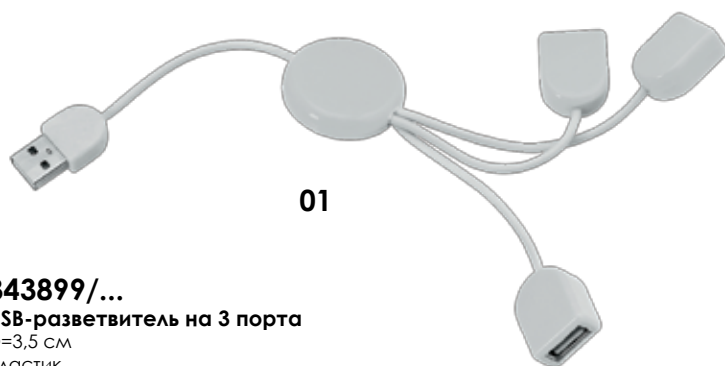

343899/...
USB-разветвитель на 3 порта
D=3,5 см
ПЛАСТИК
тампопечать