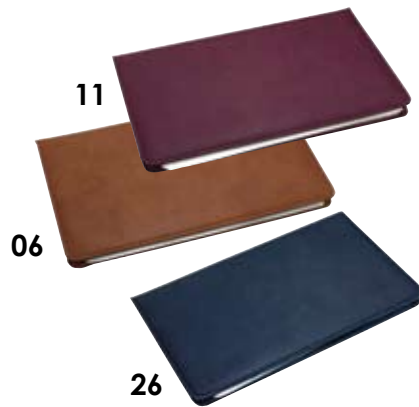

24x32 см

текстиль

шелкография, лазерная гравировка

Все дело в папке!  
Стильная папка с удобной застежкой -  
необходимый аксессуар для современных  
менеджеров.

**18014**

**New**

**Папка А5 «Button»**

17,5x23x1,7 см

искусственная кожа, текстиль  
шелкография

**01**

**26**

**35**

**41**

**08**

**18017/...**

**New**

**Папка А5 «Classic»**

17,5x23x1,7 см

искусственная кожа  
шелкография

**9003/...**  
**Визитница (96 визиток)**  
12x20 см  
искусственная кожа  
шелкография

**9004/...**  
**Визитница (128 визиток)**  
12x26,3 см  
искусственная кожа  
шелкография