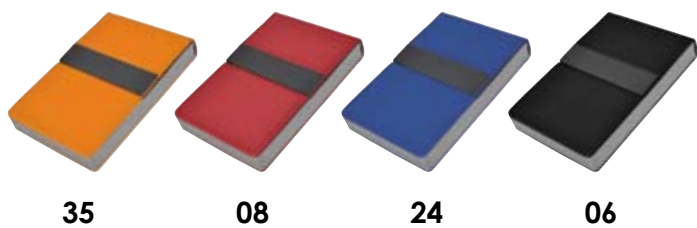

18007/...

Визитница «Горизонталь»

10x6,5x1,7 см

искусственная кожа, металл

лазерная гравировка

35

08

24

06