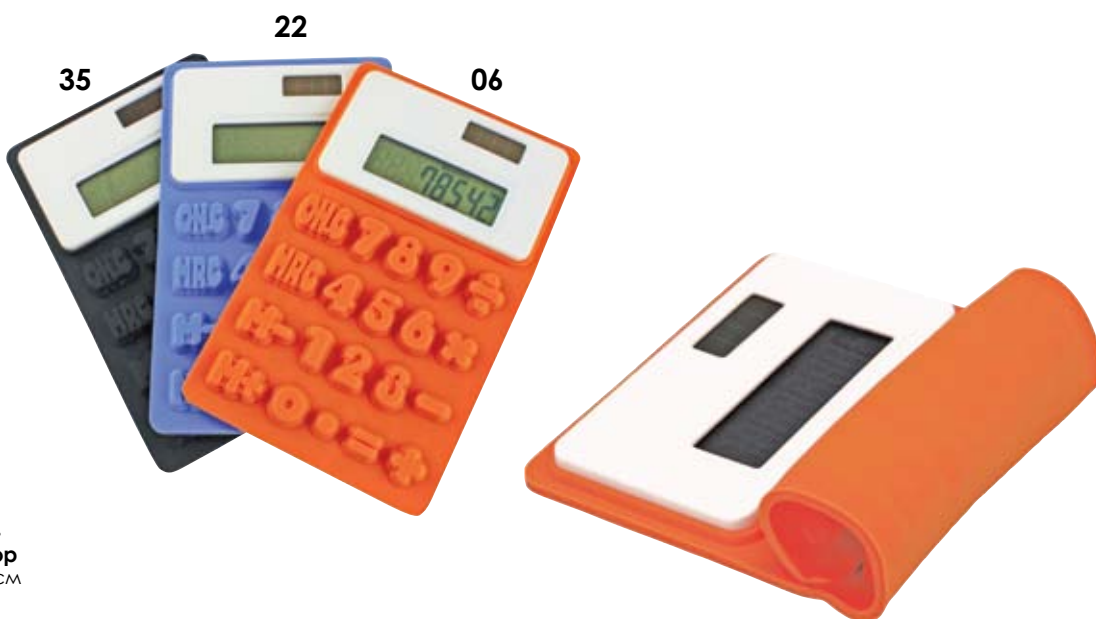

**13405**

**Часы «Аqua» на энергии воды**

6x6x8 см

пластик

тампопечать

**11506**  
**Калькулятор «Touch Panel»**  
 8x12x0,6 см  
 пластик  
 тампопечать

**2612**  
**Калькулятор с визитницей**  
 9,8x6,1x1 см  
 металл, пластик  
 лазерная гравировка