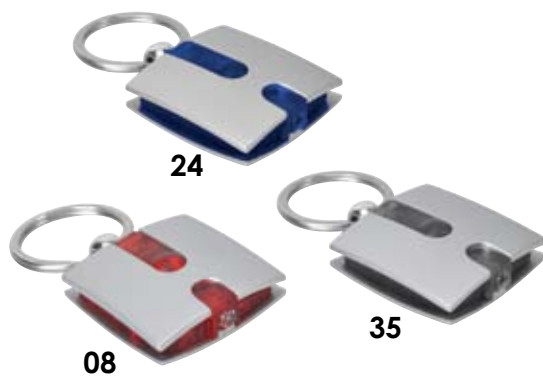

14007/...
Брелок-фонарик «Круг»
D=4 см; H=1 см
ПЛАСТИК
ТАМПОПЕЧАТЬ